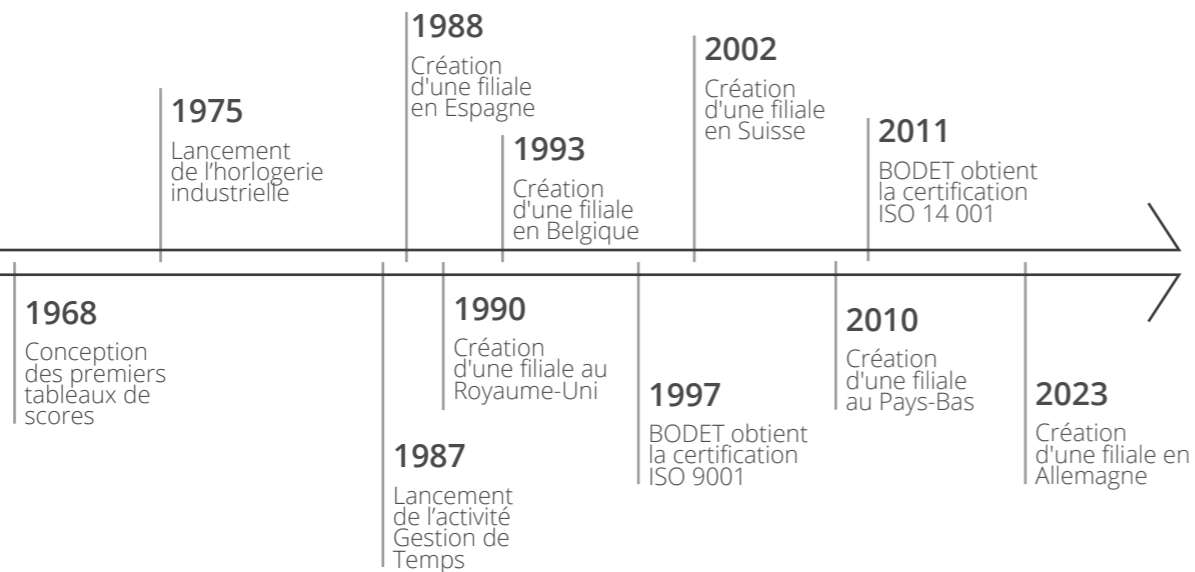

collaborateurs dans le monde

136 M€

de chiffre d'affaires en 2023

+10,1 %

du chiffre d'affaires par rapport à 2022

"L'INNOVATION A TOUJOURS ÉTÉ LE FIL CONDUCTEUR DE NOTRE ENTREPRISE FAMILIALE DEPUIS 1868."

QUI SOMMES-NOUS ?

150 ANS D'HISTOIRE EN 12 DATES CLÉS

Depuis 1868, le Groupe BODET n'a cessé d'innover pour devenir un leader reconnu à l'international pour ses solutions de gestion du temps.

C'est aujourd'hui une équipe de plus de 1 000 passionnés qui met son savoir-faire à votre service au travers de ses 4 activités.